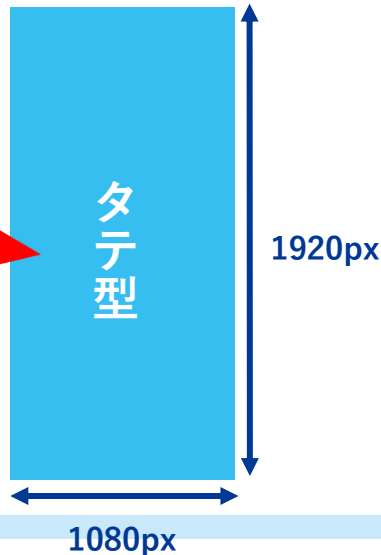

■ デジタルサイネージの規格

モニターサイズは 65 型、高さ 1453.3 mm×幅 832.8 mmです。

■ データ提出先・問合せ

株式会社道新アクセス 地域ビジネス開発部

☎ 011-210-6516 ✉ staff@do-box-east.jp

2025.4.1

北海道新聞社 交流スペースDO-BOX EAST デジタルサイネージのご利用について

DO-BOX EAST前にあるサイネージは、催事の案内サイン（看板）として無料でご利用いただけます。

■ サイズ

モニター：65型 (H 1453.3mm × W 832.8mm)

■ 対応するファイル形式

< 静止画 >

形式：JPG、PNG

※「jpeg」の拡張子は使用できないため、「**jpg**」に変更してください。

サイズ：1920×1080ピクセル

ファイルサイズ：最大3MB